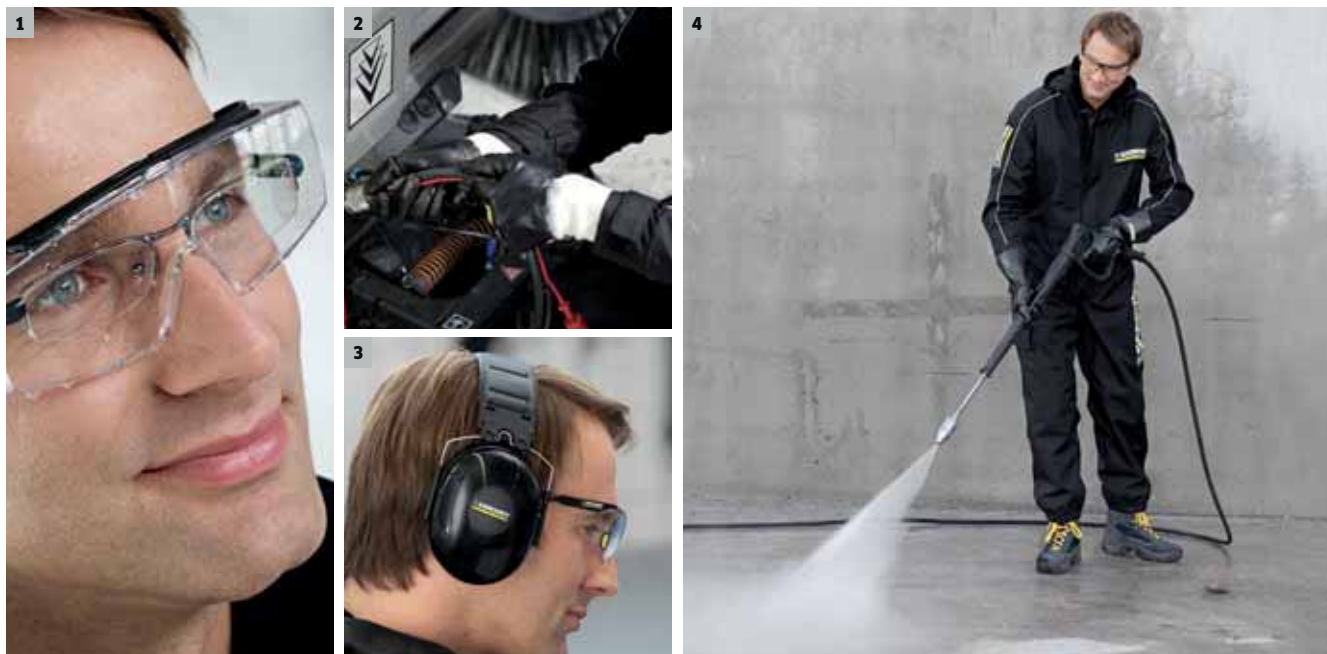

1 Schutzbrillen

In den Kärcher Schutzbrillen steckt das ganze Know-how des Markenherstellers uvex. Innovative Technik und sportliches Design machen sie zum wichtigen Arbeitsschutzutensil sowie zum idealen Freizeitbegleiter.

2 Schutzhandschuhe

Mit Kärcher Schutzhandschuhen sind die Finger bestens geschützt.

3 Gehör- und Kopfschutz

Ob Ohrstöpsel mit Kordelhalterung, faltbare Kapselgehörschützer oder die komplette Helmeinheit – Kärcher bietet für jeden Arbeitseinsatz die passende Lösung.

4 Arbeitsschutzanzüge

Kärcher Schutzanzüge in den Ausführungen „Classic“ und „Advanced“ schützen den Körper wirkungsvoll vor äußeren Einflüssen. Besonders beim Einsatz von Hochdruck- und Höchstdruckreinigern.