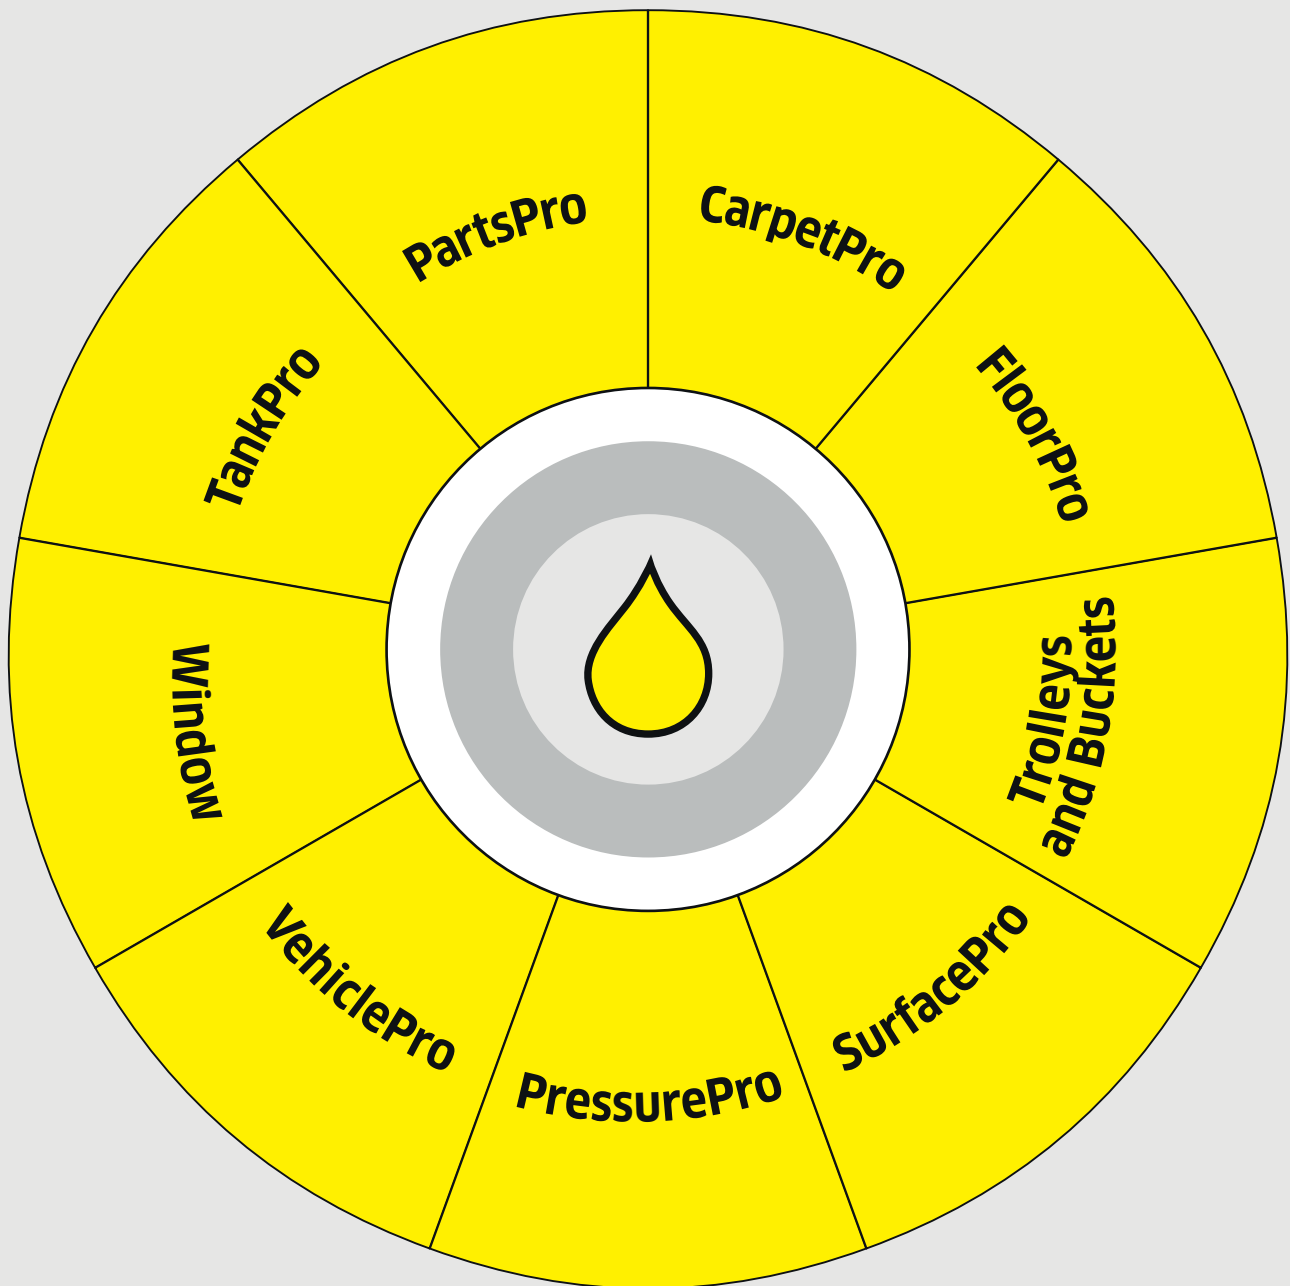

NICHT WENIGER ALS NUR DAS BESTE FÜR SIE

Für optimale Reinigungsergebnisse muss das eingesetzte System aus Maschine und Reinigungsmittel perfekt funktionieren. Wir haben dies sehr früh erkannt und konsequent auf eigene Forschung und Entwicklung gesetzt. Unsere Reinigungs- und Pflegemittel entwickeln wir gezielt für den Einsatz mit Kärcher Reinigungsgeräten. Dadurch können Sie die Leistungsfähigkeit Ihres Systems jederzeit voll ausschöpfen. Und Sie haben die Sicherheit, immer das mögliche Maximum an Effektivität, Wirtschaftlichkeit und Zuverlässigkeit zu bekommen.

Für weitere Informationen zu Kärcher Reinigungsmitteln fordern Sie bitte unsere spezielle Broschüre an oder informieren Sie sich unter www.kaercher.de